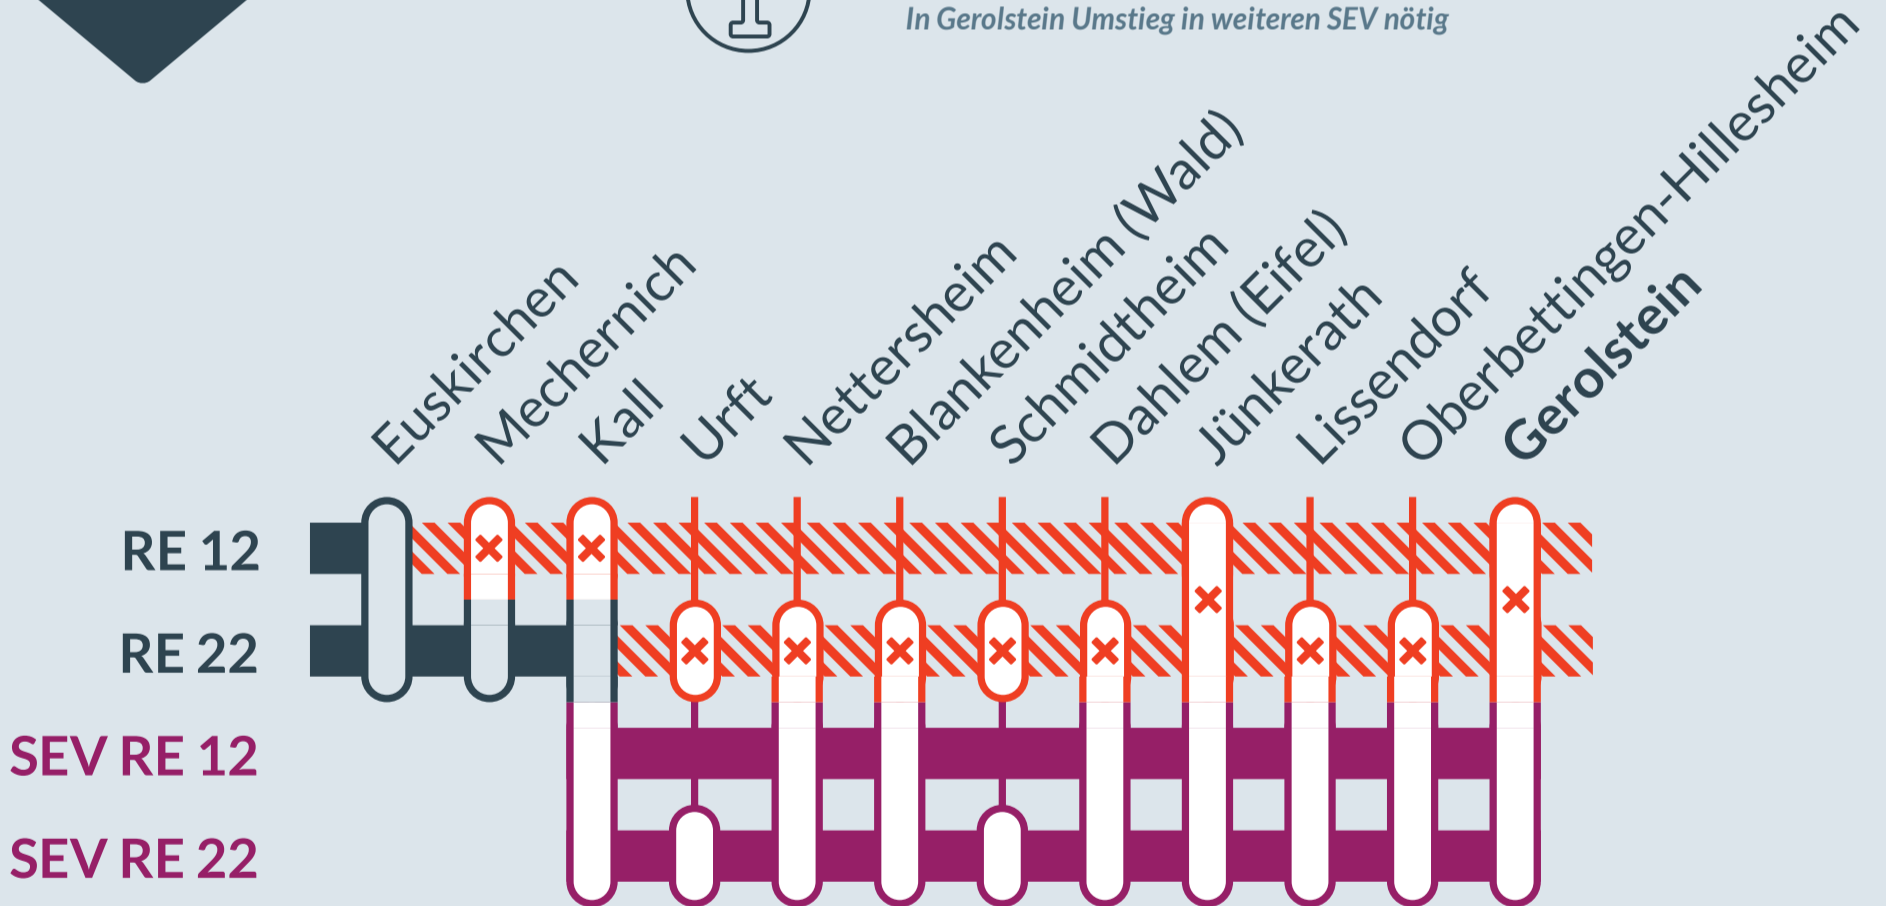

Baustellenbedingte Einschränkung:

RE 12, RE 22

Köln Messe/Deutz ↔ Trier Hbf

von
Mo, 02.09.2024
19:30 Uhr

bis
Mo, 06.01.2025
06:00 Uhr

Streckensperrung zwischen:
Euskirchen / Kall und **Trier**

Die Züge fallen zusätzlich zwischen Gerolstein und Trier Hbf aus
In Gerolstein Umstieg in weiteren SEV nötig

- betroffene Linie
- Ausfall auf der Linie
- Ersatzverkehr mit Bussen (SEV)

Finden Sie Ihren Ersatzverkehr und Ihre Reisealternativen:

☎ 0202 515 62 515
(Ortstarif)
📄 www.zuginfo.nrw

zuginfo.nrw ist ein Serviceangebot für Kunden im Regionalverkehr in Nordrhein-Westfalen.